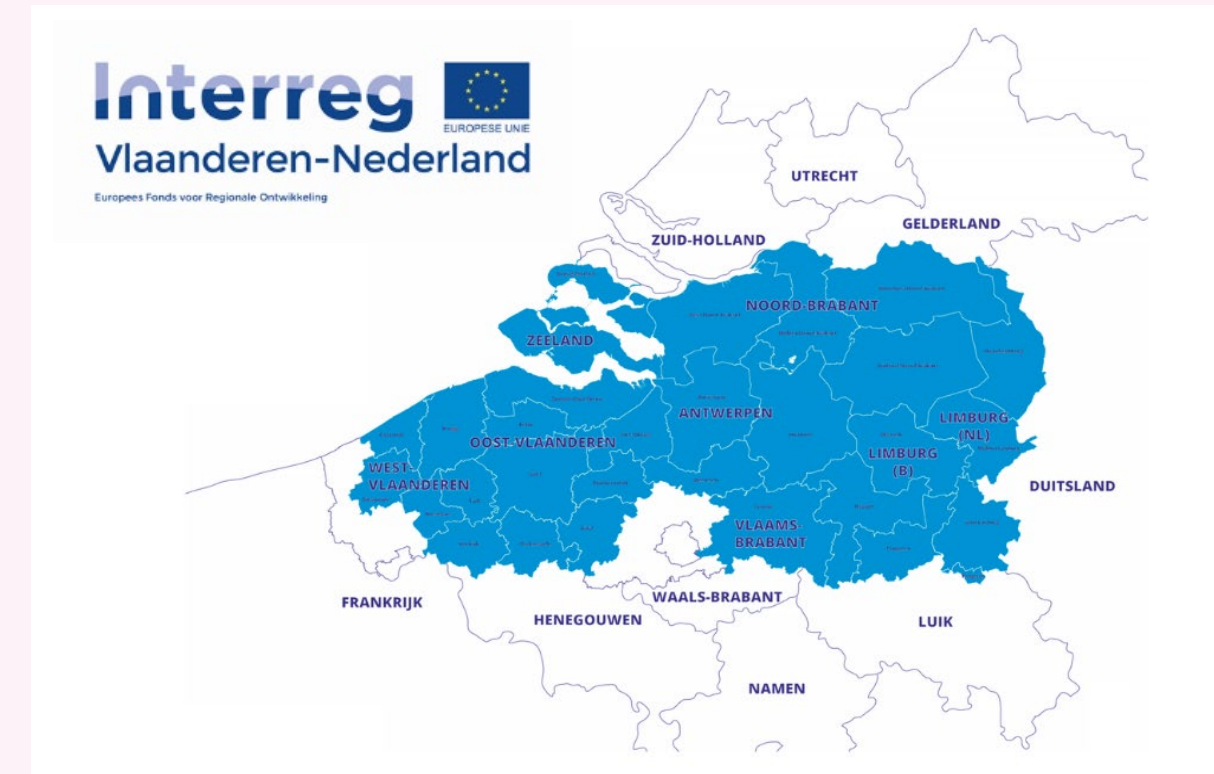

## Waarvoor kan je bij ons terecht?

Voorbeelden

Actuele oproepen

Blijf op de hoogte

Provincie  
Antwerpen

**Europese Unie**

**Organisatie  
met projectidee**

# Slimmer Europa

	EFRO Vlaanderen	Interreg Vlaanderen	Interreg Vlaanderen-Nederland	Interreg Noordzee	Interreg Noordwest-Europa	Horizon Europe	LIFE	Erasmus+
Onderzoek en innovatie	■	■	■	■	■	■	■	■
Digitalisering	■	■	■	■	■	■	■	■
Vaardigheden voor slimme specialisatie	■	■	■	■	■	■	■	■