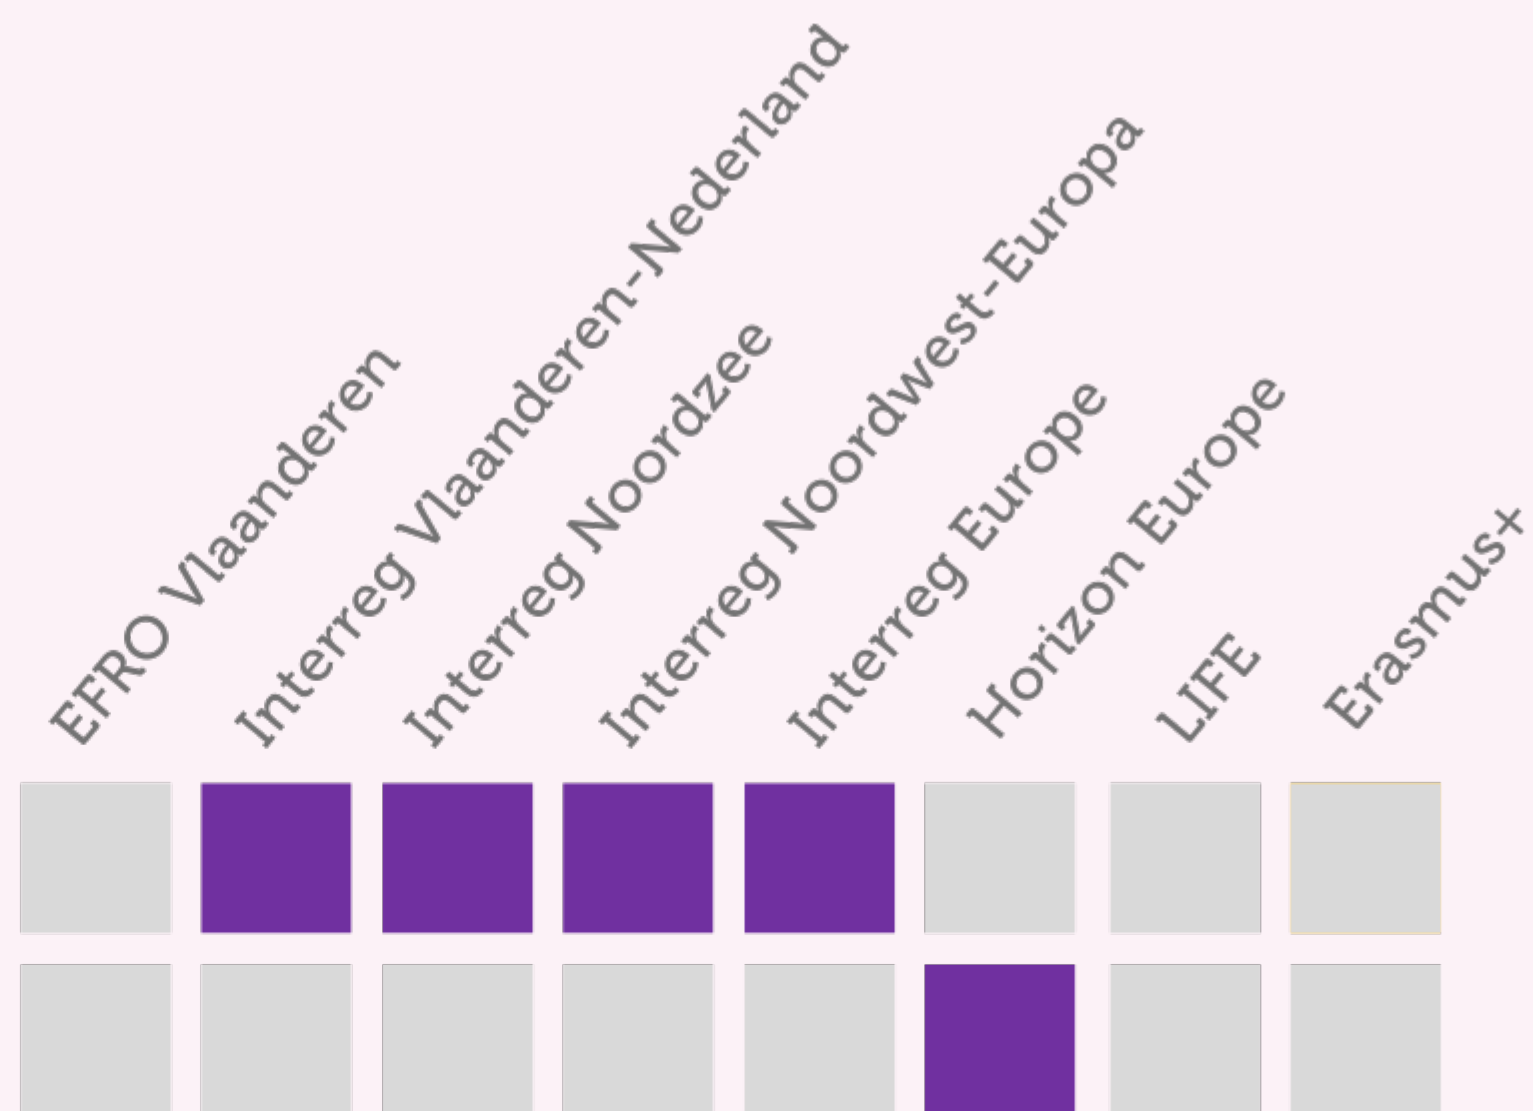

Europa dichterbij de burger

Oplossingen voor grensoverschrijdende hindernissen

Burgerschap en democratie