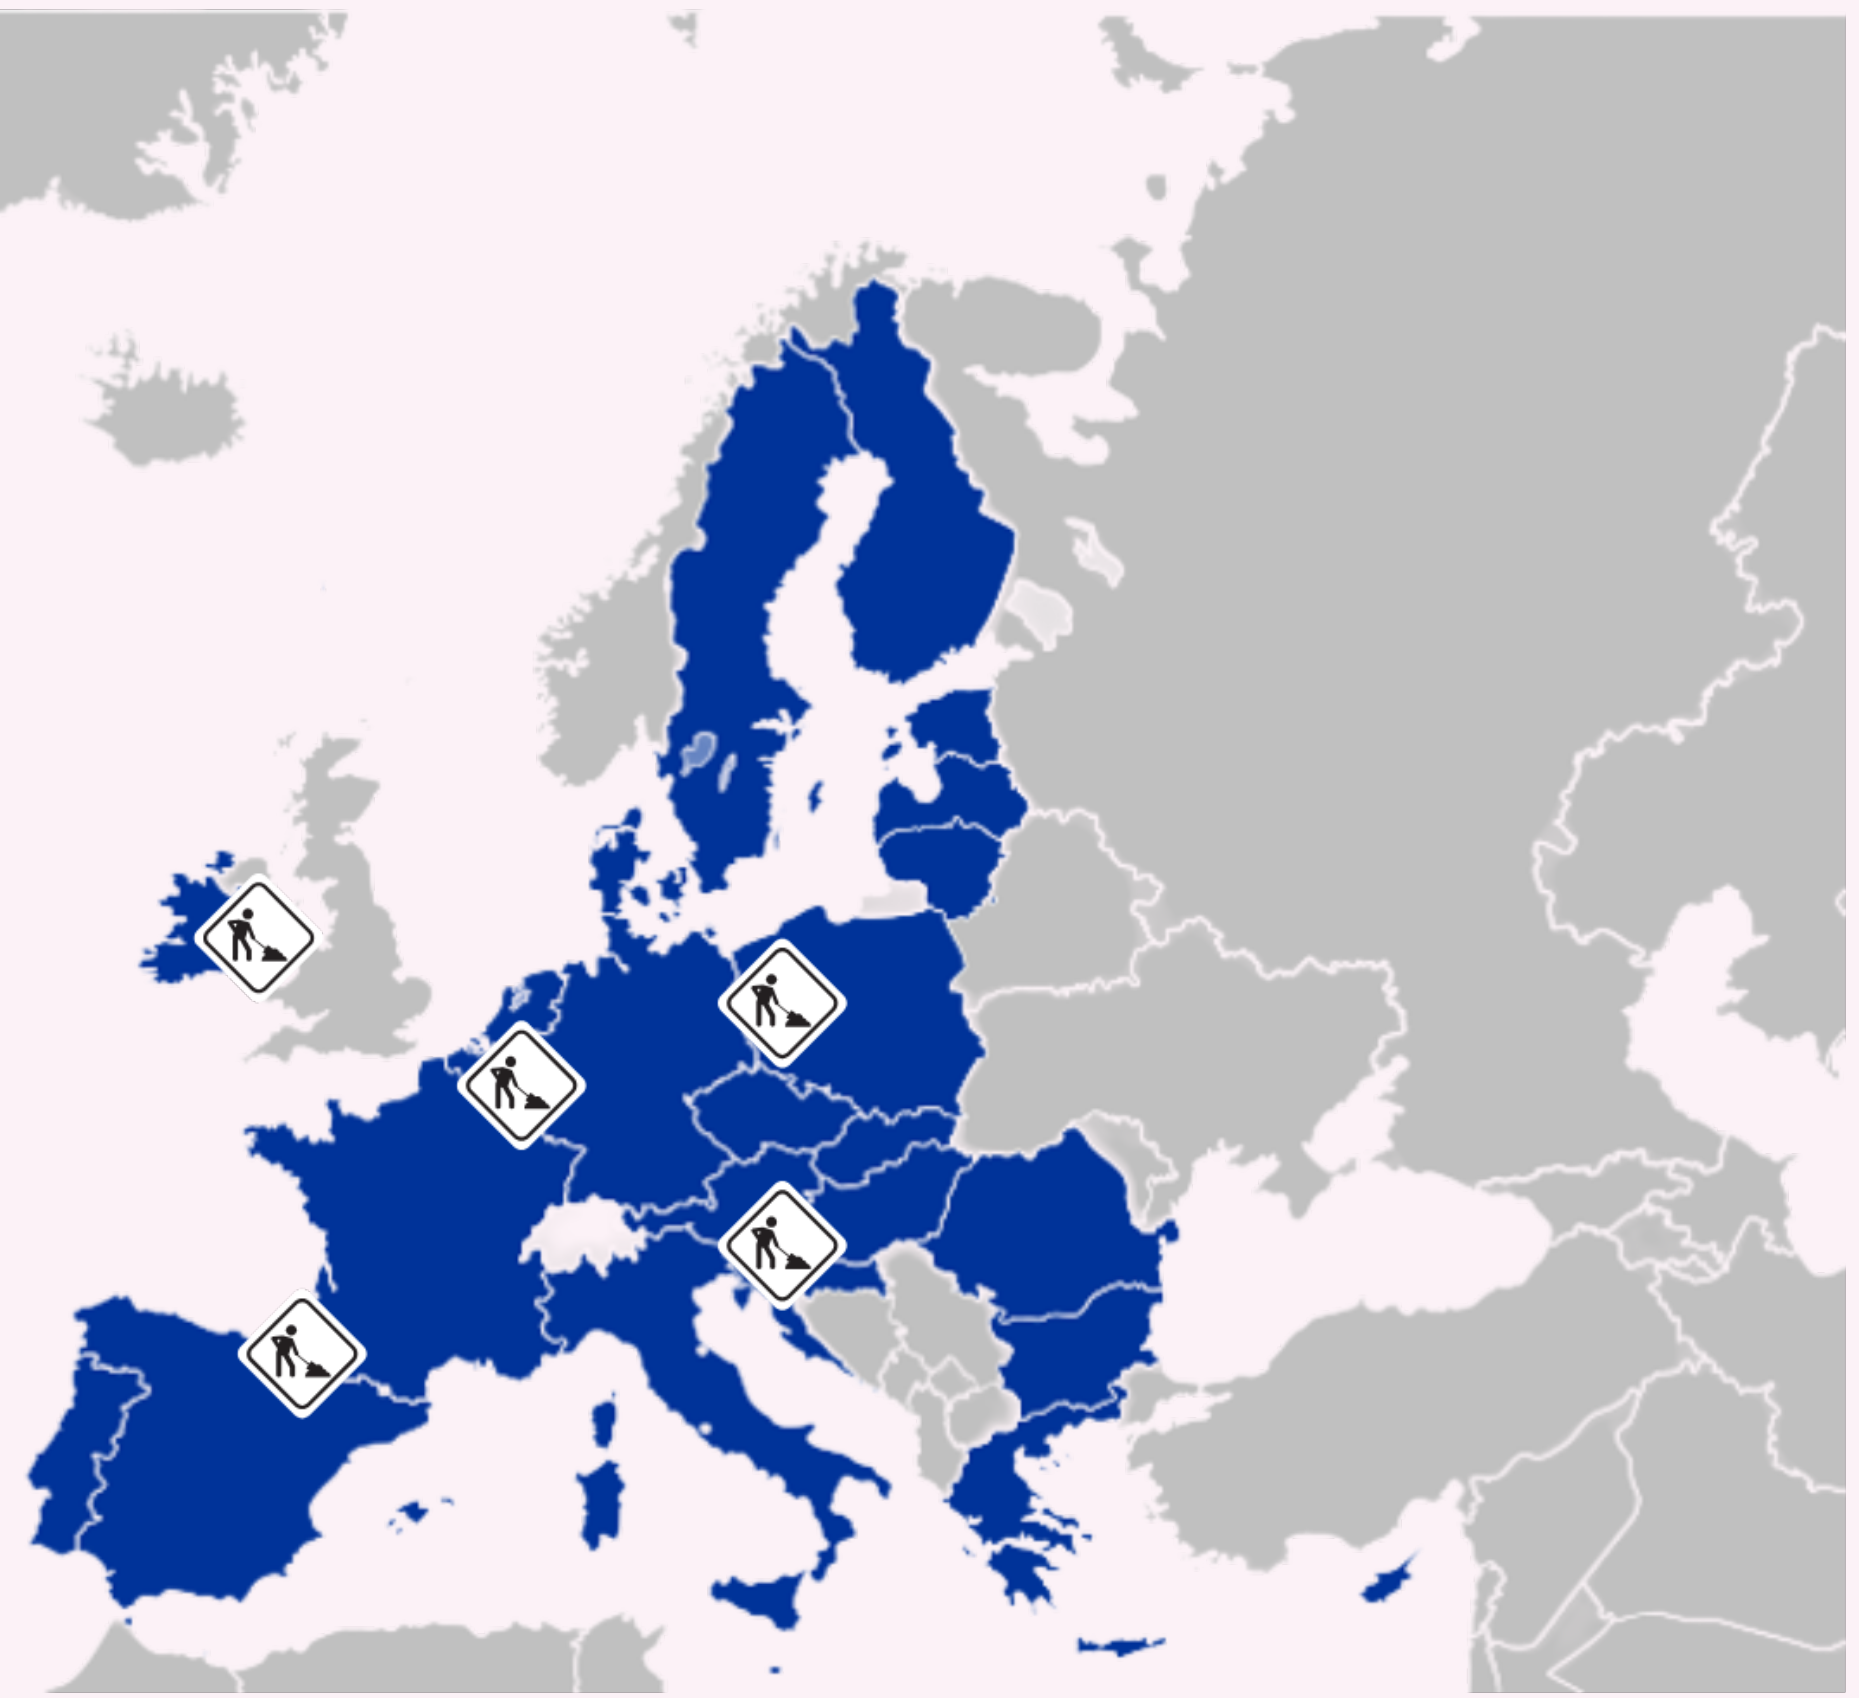

## Waarvoor kan je bij ons terecht?

Voorbeelden

Actuele oproepen

Blijf op de hoogte

Provincie  
Antwerpen

**Europese Unie**

**Organisatie  
met projectidee**

# Slimmer Europa

	EFRO Vlaanderen	Interreg Vlaanderen	Interreg Vlaanderen-Nederland	Interreg Noordzee	Interreg Noordwest-Europa	Horizon Europe	LIFE	Erasmus+
Onderzoek en innovatie	■	■	■	■	■	■	■	■
Digitalisering	■	■	■	■	■	■	■	■
Vaardigheden voor slimme specialisatie	■	■	■	■	■	■	■	■