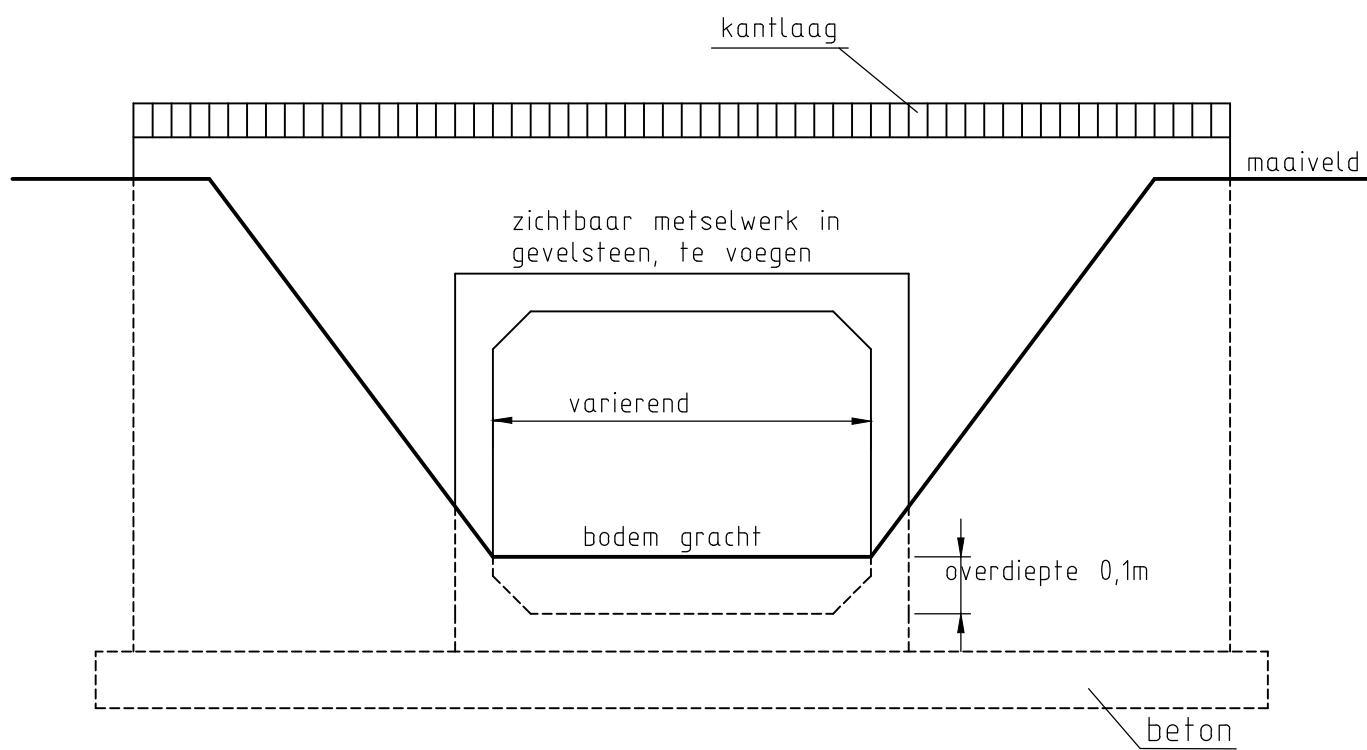

DOORSNEDE

AANZICHT

Typetekening
overwelving met koker - metselwerk kopmuur - met OD