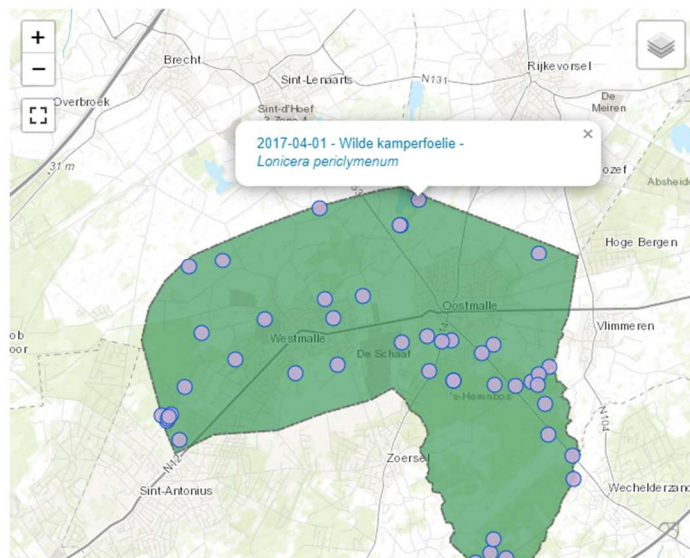

1. Om de details van een andere soort te zien, klik je in bovenstaande lijst op de naam van een soort en dan krijg je onderstaand kaartje te zien. Door op een bol te klikken krijg je meer details over de waarneming. Om terug naar het overzicht te gaan, klik je in je browser op de linkse pijl.

[Waarnemingen.be](https://www.waarnemingen.be)

NL [Log in of nieuw account](#)

Invoeren Ontdek Projecten Over ons

Prioritaire soorten Provincie Antwerpen

Op deze pagina vind je de meest recente informatie over de verspreiding van de Prioritaire soorten in de Provincie Antwerpen. Kies een gemeente of een soortgroep of soort en ga op ontdekking!

[Provinciaal Belangrijke Habitattypische Soorten Antwerpen](#)
[Provinciaal Prioritaire soorten Antwerpen](#) (aantal soorten: 287)

Waarneming toevoegen

Soort	Waarnemingen
Wilde kamperfoelie	93

1. Je kan dit voor elke provinciale prioritaire soort doen; maar van sommige heel zeldzame soorten worden de waarnemingen "vervaagd" en dus niet getoond omdat dit soms kritieke info is. Je krijgt dan de volgende melding:

[Waarnemingen.be](https://www.waarnemingen.be)

NL [Log in of nieuw account](#)

Invoeren Ontdek Projecten Over ons

Prioritaire soorten Provincie Antwerpen

Op deze pagina vind je de meest recente informatie over de verspreiding van de Prioritaire soorten in de Provincie Antwerpen. Kies een gemeente of een soortgroep of soort en ga op ontdekking!

[Provinciaal Belangrijke Habitattypische Soorten Antwerpen](#)
[Provinciaal Prioritaire soorten Antwerpen](#) (aantal soorten: 287)

Waarneming toevoegen

Gebieden van deze soort worden verborgen.