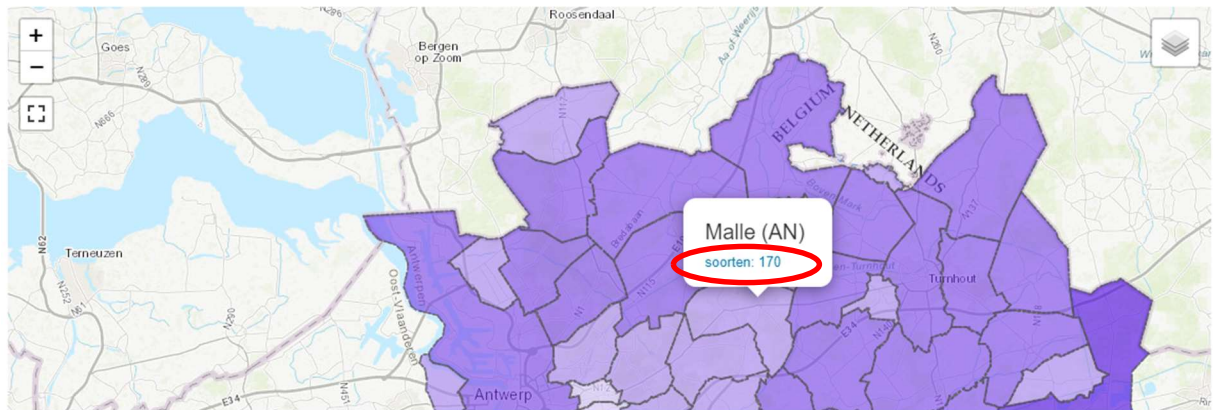

1. Selecteer de gewenste gemeente op de kaart door er op te klikken. In onderstaand voorbeeld is de gemeente Malle gekozen en is te zien dat er daar 170 prioritaire soorten voorkomen. Klik op soorten om de lijst te zien.

NL [Log in of nieuw account](#)

[Invoeren](#) [Ontdek](#) [Projecten](#) [Over ons](#)

Prioritaire soorten Provincie Antwerpen

[Waarneming toevoegen](#)

Op deze pagina vind je de meest recente informatie over de verspreiding van de Prioritaire soorten in de Provincie Antwerpen. Kies een gemeente of een soortgroep of soort en ga op ontdekking!

[Provinciaal Belangrijke Habitattypische Soorten Antwerpen](#)
[Provinciaal Prioritaire soorten Antwerpen](#) (aantal soorten: 287)

1. Je krijgt onderstaande kaartje en lijst te zien. De bollen op de kaart geven de waarnemingen van de bovenste soort in de lijst. In dit geval zijn dit de waarnemingen van de tafeleend:

Prioritaire soorten Provincie Antwerpen

[Waarneming toevoegen](#)

Op deze pagina vind je de meest recente informatie over de verspreiding van de Prioritaire soorten in de Provincie Antwerpen. Kies een gemeente of een soortgroep of soort en ga op ontdekking!

[Provinciaal Belangrijke Habitattypische Soorten Antwerpen](#)
[Provinciaal Prioritaire soorten Antwerpen](#) (aantal soorten: 287)