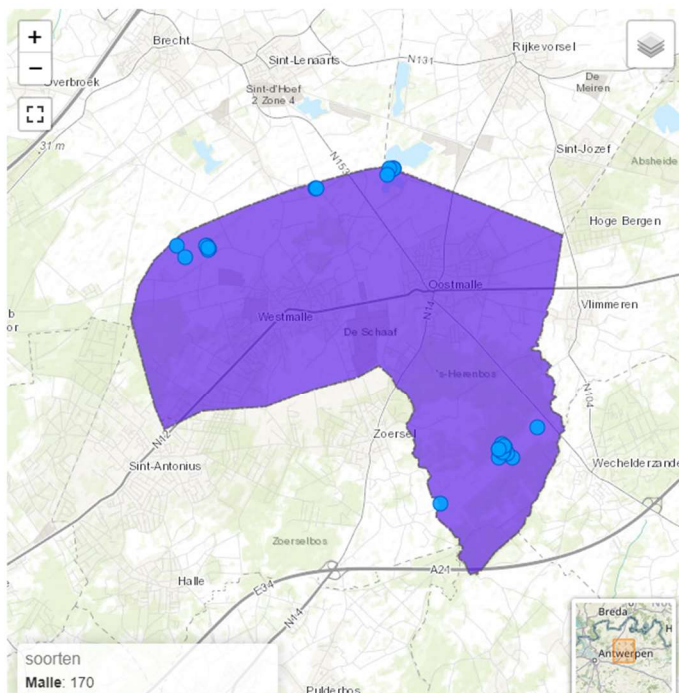

Soort	Waarnemingen
Tafeleend	12
Wilde kamperfoelie	93
Kleine Plevier	49
Kwartelkoning	1
Bruine korenbout	3
Grutto	207
Middelste Bonte Specht	326
Zompzegge	21
Moeraswederik	2
Grijze Grootoorvleermuis	2
Veenpluis	10
Watergentiaan	1
Zwart wekkertje	5
Rosse Vleermuis	31
Kleine zonnedauw	24
Liggend hertshooi	26
Vlottende bie	6