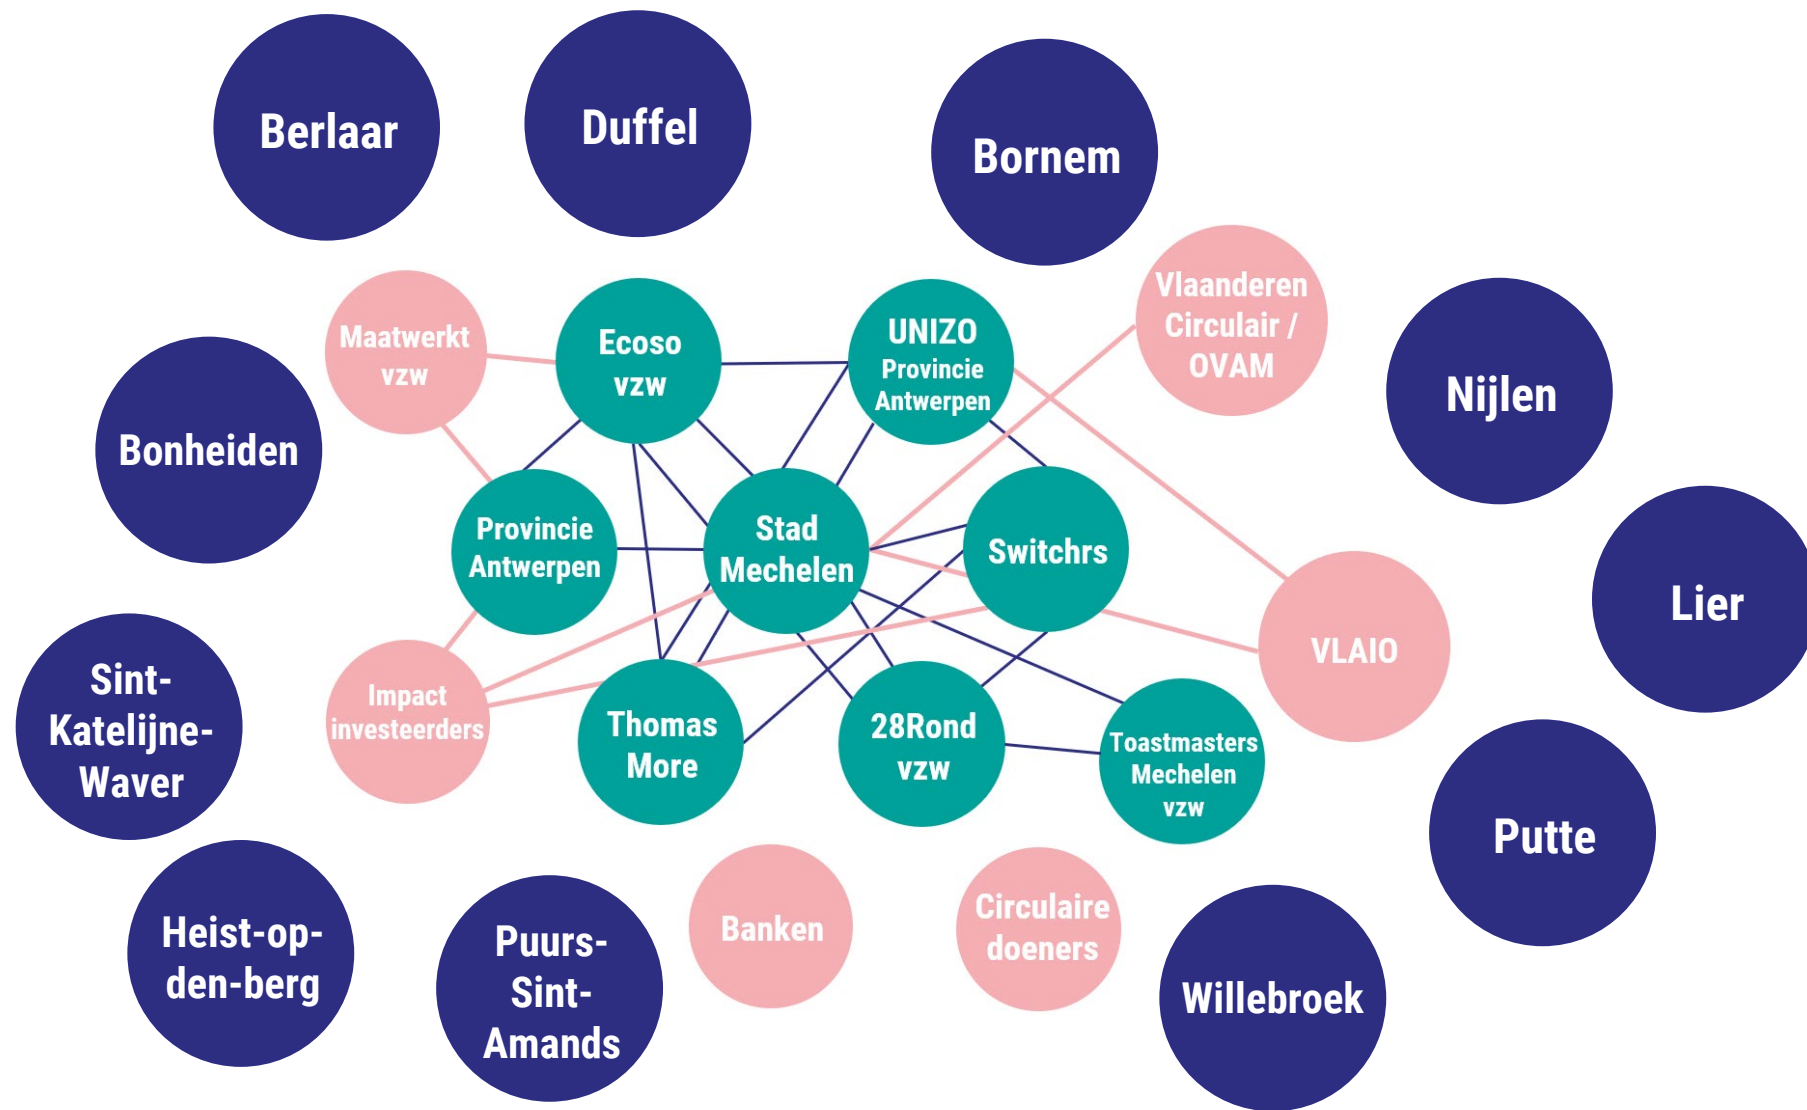

72
**Circulaire verhalen
op de website**

**Resultaten
Circulaire Hub
2021-2024**

6

**Nieuwe projecten ism
ondernemingen**

Circulaire Hub Regio Mechelen

Functioneert als een **netwerkorganisatie**, verbonden met andere netwerken en andere Vlaamse sociaal-circulaire hubs (gebiedsdekkend)

Circulaire Hub regio Mechelen

Gebiedsdekkende Vlaamse werking

Stad Mechelen

Innovatief en
duurzaam
ondernemerschap

Circulaire
stadsstrategie -
Klimaatplan

DOELSTELLING

DWSE

Impact
ondernemerschap
regionaal
stimuleren

Sociale
tewerkstelling
vergroten

Circulair Rivierenland

1. Begeleiding

Ecobouw DEVIL

Al meer dan 10 jaar is Ecobouw DEVIL uw betrouwbare partner voor duurzame projectbouw. We werken voornamelijk in de Rupelstreek en Klein Brabant.