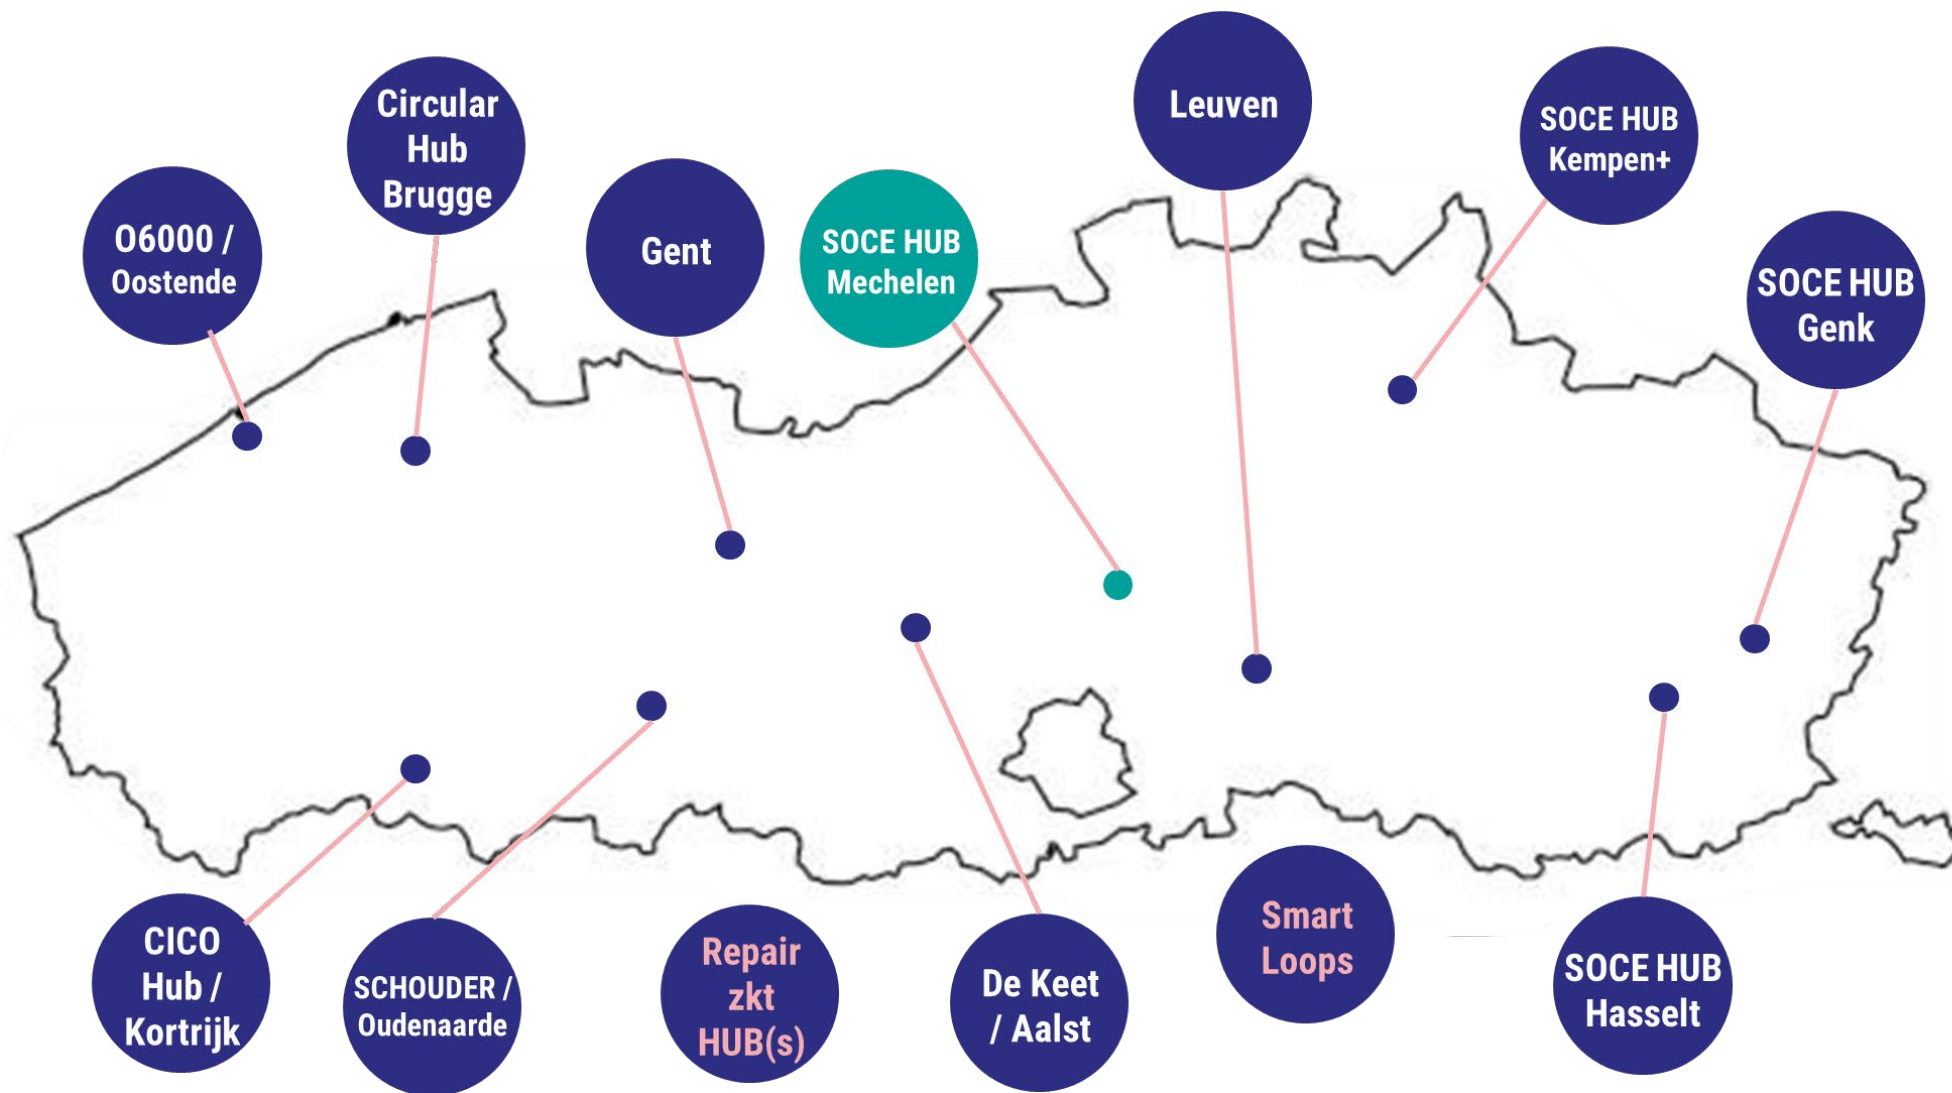

72
**Circulaire verhalen
op de website**

**Resultaten
Circulaire Hub
2021-2024**

6

**Nieuwe projecten ism
ondernemingen**

Circulaire Hub Regio Mechelen

Functioneert als een **netwerkorganisatie**, verbonden met andere netwerken en andere Vlaamse sociaal-circulaire hubs (gebiedsdekkend)

Circulaire Hub regio Mechelen

Gebiedsdekkende Vlaamse werking

Stad Mechelen

Innovatief en
duurzaam
ondernemerschap

Circulaire
stadsstrategie -
Klimaatplan

DOELSTELLING

DWSE

Impact
ondernemerschap
regionaal
stimuleren

Sociale
tewerkstelling
vergroten

Circulair Rivierenland

1. Begeleiding

Ecobouw DEVIL

Al meer dan 10 jaar is Ecobouw DEVIL uw betrouwbare partner voor duurzame projectbouw. We werken voornamelijk in de Rupelstreek en Klein Brabant.