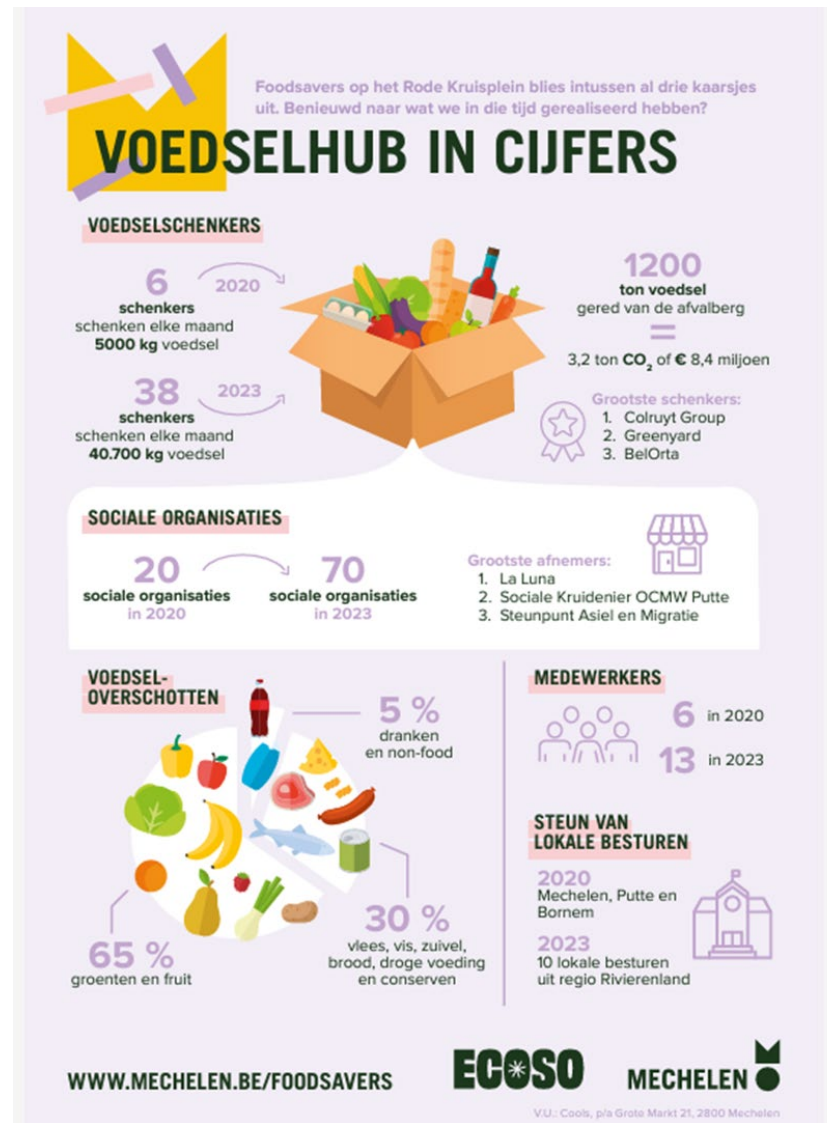

Sociale
tewerkstelling
vergroten

Circulair Rivierenland

1. Begeleiding

Ecobouw DEVIL

Al meer dan 10 jaar is Ecobouw DEVIL uw betrouwbare partner voor duurzame projectbouw. We werken voornamelijk in de Rupelstreek en Klein Brabant.

2. Expertise delen

Workshop
**HERGEBRUIK IN
HET OPENBAAR
DOMEIN**

Uitnodiging sessie 12 juni, 16u
in Het Predikheren

**AFHAAL
ZONDER
AFVAL**

3. Regionale financiering

Voordelen

1. Grotere impact: meer sociale inclusie, meer sociale tewerkstelling, meer tonnen materiaal gered
2. Tegengaan versnippering Vlaams landschap
3. Slimme specialisatie en inzet van middelen

De eerste circulaire bouwmarkt in Mechelen

circulair & lokaal hout

Je voorkomen dat hout te vroeg op de afvalberg belandt om het te verzamelen, te bewerken en opnieuw aan te bieden.

Bij ons kan je terecht voor een groot assortiment kwaliteitsvol recuperatie- en lokaal hout.