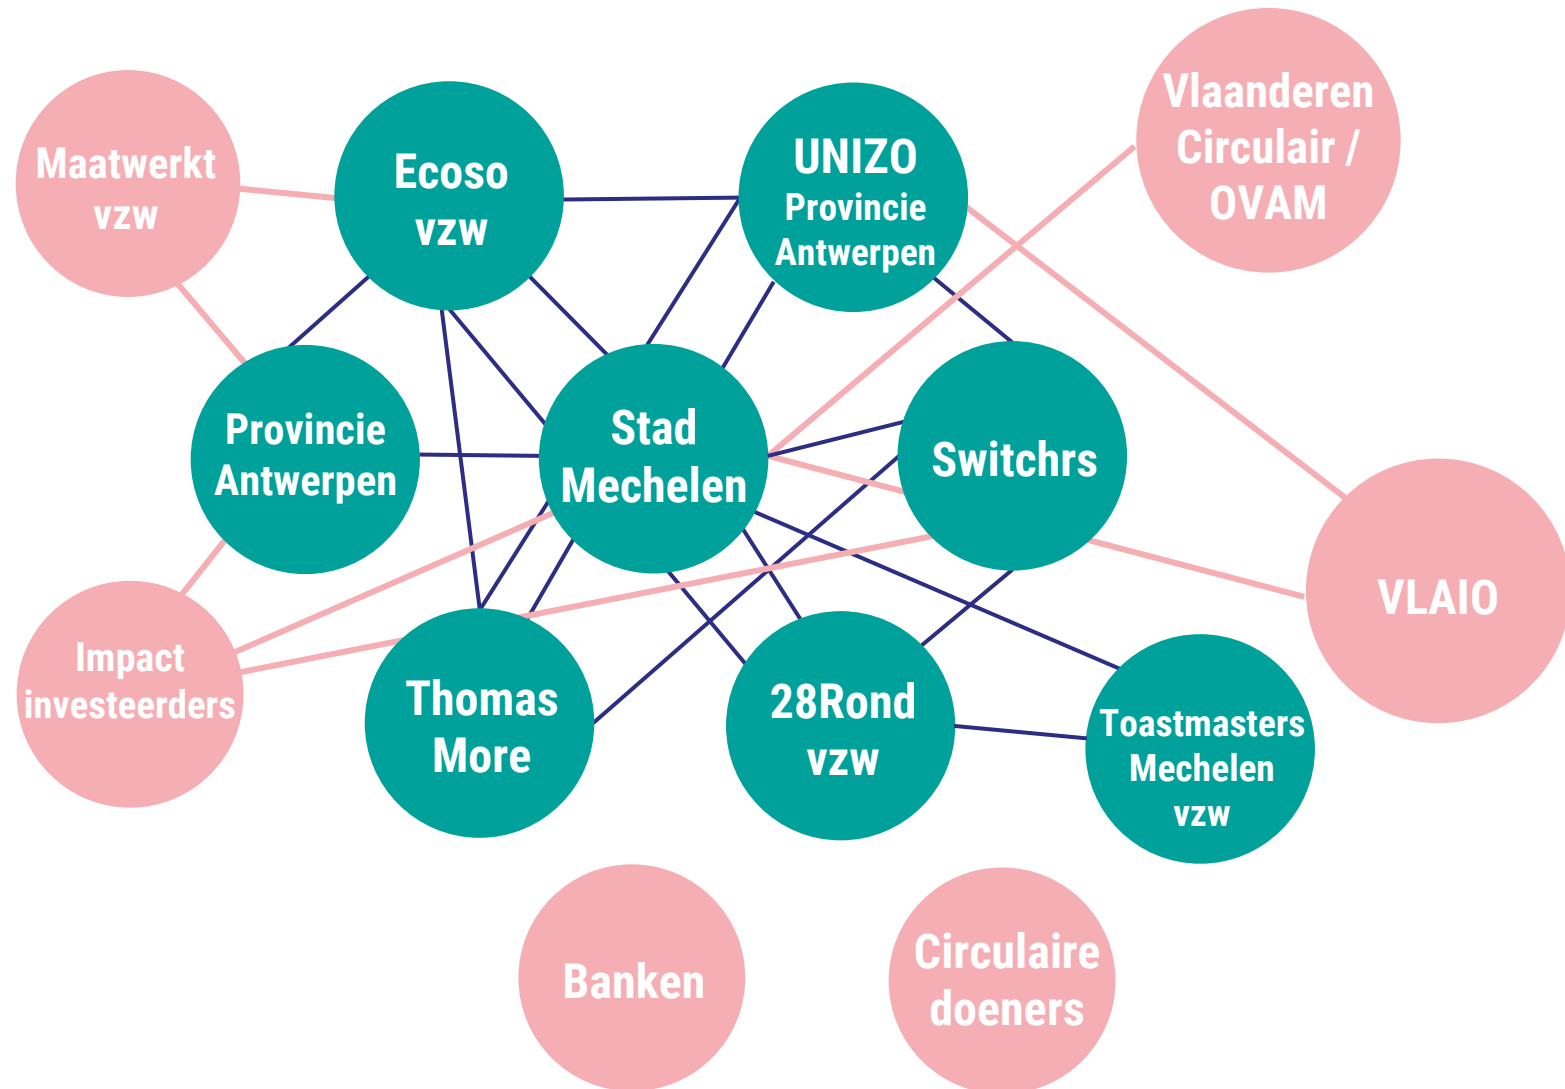

WWW.FESTIVALCIRCULAIR.BE

**Resultaten
Circulaire Hub
2021-2024**

537

**Lezers van onze
nieuwsbrief**

**Resultaten
Circulaire Hub
2021-2024**

**668
Contacten op
LinkedIn**

**Word jij
Nr. 669?**

**Resultaten
Circulaire Hub
2021-2024**

72
**Circulaire verhalen
op de website**

**Resultaten
Circulaire Hub
2021-2024**

6

**Nieuwe projecten ism
ondernemingen**

Circulaire Hub Regio Mechelen

Functioneert als een **netwerkorganisatie**, verbonden met andere netwerken en andere Vlaamse sociaal-circulaire hubs (gebiedsdekkend)

Circulaire Hub regio Mechelen

Gebiedsdekkende Vlaamse werking

Stad Mechelen

Innovatief en
duurzaam
ondernemerschap

Circulaire
stadsstrategie -
Klimaatplan

DOELSTELLING

DWSE

Impact
ondernemerschap
regionaal
stimuleren

Sociale
tewerkstelling
vergroten

Circulair Rivierenland

1. Begeleiding

Ecobouw DEVIL

Al meer dan 10 jaar is Ecobouw DEVIL uw betrouwbare partner voor duurzame projectbouw. We werken voornamelijk in de Rupelstreek en Klein Brabant.